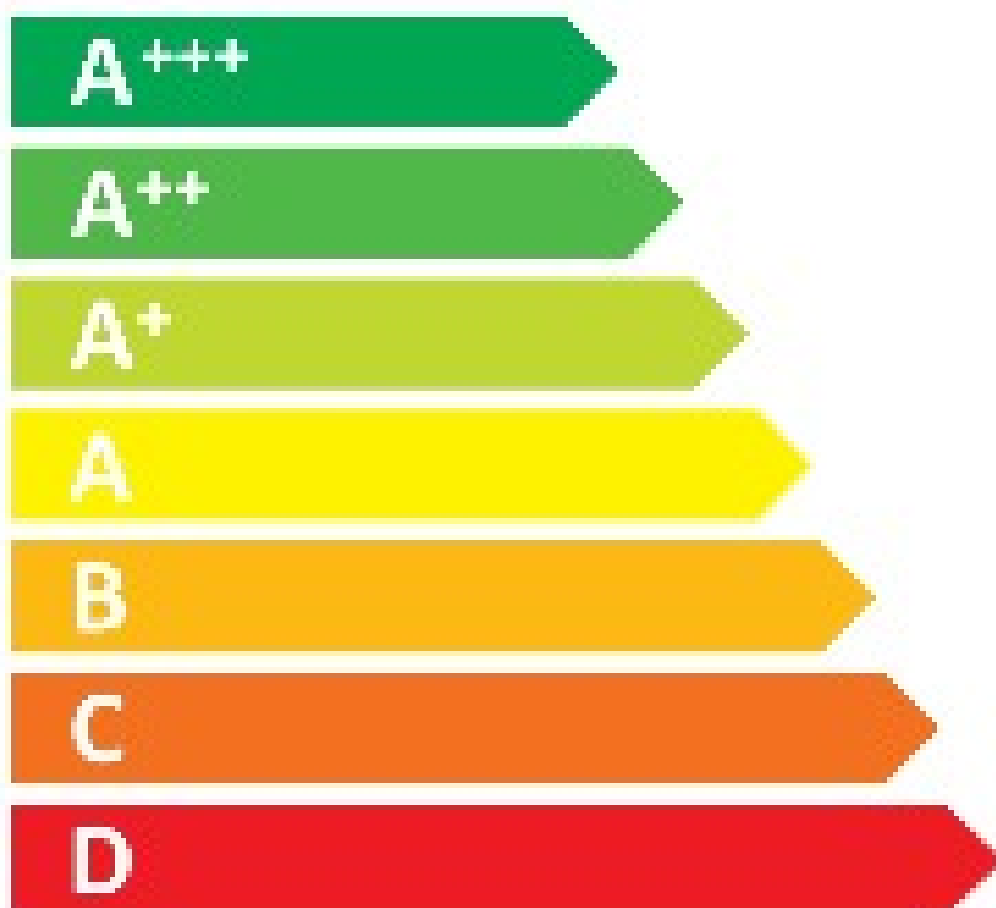

ENERG

енергия · ενεργεια

Y

UA

IE

IA

Miele

G 4720 SCi